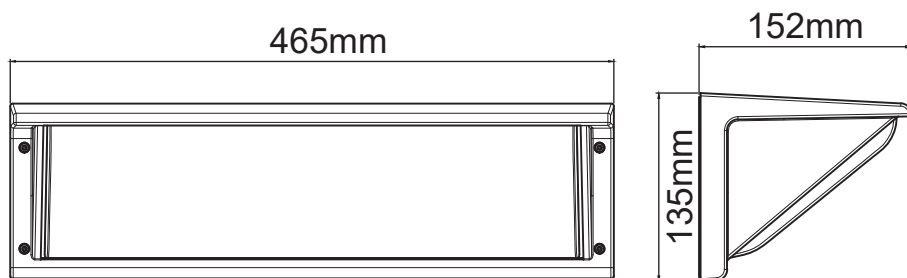

נתונים טכניים

H עומק (mm)	W רוחב (mm)	L אורך (mm)	משקל (Kg)	CRI	Lm/W	לומן (lm)	גוון אור (K)	מתח הפעלה	הספק (W±5%)	מבנה/גימור	מק"ט
135	152	465	2.25KG	80	90	4050	4000K	185-230V AC	45W	ALU + ניסוי PC חלבי, שחור	OM-TREO-45W-BK-C
135	152	465	2.25KG	80	90	4050	5000K	185-230V AC	45W	ALU + ניסוי PC חלבי, שחור	OM-TREO-45W-BK-D
135	152	465	2.25KG	80	85	3825	3000K	185-230V AC	45W	ALU + ניסוי PC חלבי, שחור	OM-TREO-45W-BK-W
135	152	465	2.25KG	80	90	4050	4000K	185-230V AC	45W	ALU + ניסוי PC חלבי, אפור	OM-TREO-45W-GY-C
135	152	465	2.25KG	80	90	4050	5000K	185-230V AC	45W	ALU + ניסוי PC חלבי, אפור	OM-TREO-45W-GY-D
135	152	465	2.25KG	80	85	3825	3000K	185-230V AC	45W	ALU + ניסוי PC חלבי, אפור	OM-TREO-45W-GY-W
135	152	465	2.25KG	80	90	4050	4000K	185-230V AC	45W	ALU + ניסוי PC חלבי, לבן	OM-TREO-45W-WH-C
135	152	465	2.25KG	80	90	4050	5000K	185-230V AC	45W	ALU + ניסוי PC חלבי, לבן	OM-TREO-45W-WH-D
135	152	465	2.25KG	80	85	3825	3000K	185-230V AC	45W	ALU + ניסוי PC חלבי, לבן	OM-TREO-45W-WH-W