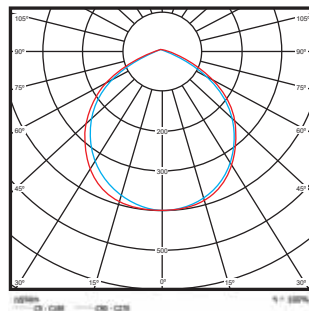

תכונים טכניים 12V

H עומק (cm)	W רוחב (cm)	L אורך (cm)	צבע גוף	CRI	Lm/W	לומן (lm)	גוון אור (K)	מתח הפעלה	הספק (W±5%)	תיאור פריט	מק"ט
3	13	9	שחור	80	90	1080	6500K	12V AC/DC	10W	פנס הצפה דק במיוחד	TAB-12V-10W-D
3	13	9	שחור	80	90	1080	3000K	12V AC/DC	10W	פנס הצפה דק במיוחד	TAB-12V-10W-W
3	13	9	שחור	80	90	1080	אור כחול	12V AC/DC	10W	פנס הצפה דק במיוחד	TAB-12V-10W-BL
3	13	9	שחור	80	90	1080	אור ירוק	12V AC/DC	10W	פנס הצפה דק במיוחד	TAB-12V-10W-GR
3	13	9	שחור	80	90	1080	אור אדום	12V AC/DC	10W	פנס הצפה דק במיוחד	TAB-12V-10W-R

עקומות פוטומטריות

10W

20W

30W

50W

100W

200W

300W