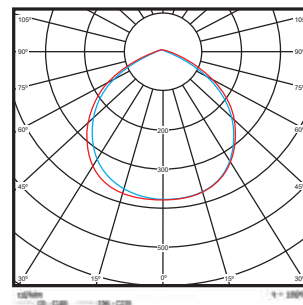

תכונים טכניים 12V

H עומק (cm)	W רוחב (cm)	L אורך (cm)	צבע גוף	CRI	Lm/W	לומן (lm)	גוון אור (K)	מתח הפעלה	הספק (W±5%)	תיאור פריט	מק"ט
3	13	9	שחור	80	90	1080	6500K	12V AC/DC	10W	פנס הצפה דק במיוחד	TAB-12V-10W-D
3	13	9	שחור	80	90	1080	3000K	12V AC/DC	10W	פנס הצפה דק במיוחד	TAB-12V-10W-W
3	13	9	שחור	80	90	1080	אור כחול	12V AC/DC	10W	פנס הצפה דק במיוחד	TAB-12V-10W-BL
3	13	9	שחור	80	90	1080	אור ירוק	12V AC/DC	10W	פנס הצפה דק במיוחד	TAB-12V-10W-GR
3	13	9	שחור	80	90	1080	אור אדום	12V AC/DC	10W	פנס הצפה דק במיוחד	TAB-12V-10W-R

עקומות פוטומטריות

10W

20W

30W

50W

100W

200W

300W