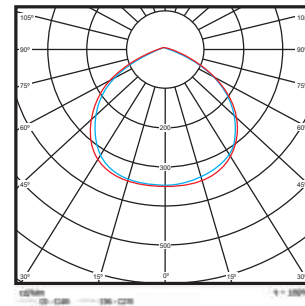

H עומק (cm)	W רוחב (cm)	L אורך (cm)	צבע גוף	CRI	Lm/W	לומן (lm)	גוון אור (K)	מתח הפעלה	הספק (W±5%)	תיאור פריט	מק"ט
3	13	9	שחור	80	90	1080	6500K	12V AC/DC	10W	פנס הצפה דק במיוחד	TAB-12V-10W-D
3	13	9	שחור	80	90	1080	3000K	12V AC/DC	10W	פנס הצפה דק במיוחד	TAB-12V-10W-W
3	13	9	שחור	80	90	1080	אור כחול	12V AC/DC	10W	פנס הצפה דק במיוחד	TAB-12V-10W-BL
3	13	9	שחור	80	90	1080	אור ירוק	12V AC/DC	10W	פנס הצפה דק במיוחד	TAB-12V-10W-GR
3	13	9	שחור	80	90	1080	אור אדום	12V AC/DC	10W	פנס הצפה דק במיוחד	TAB-12V-10W-R

עקומות פוטומטריות

10W

20W

30W

50W