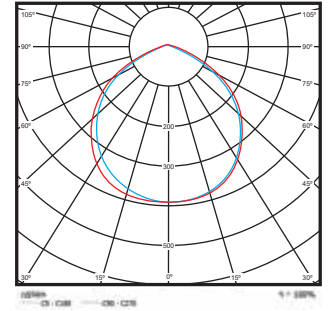

100W

200W

300W

150W

250W

TABLET