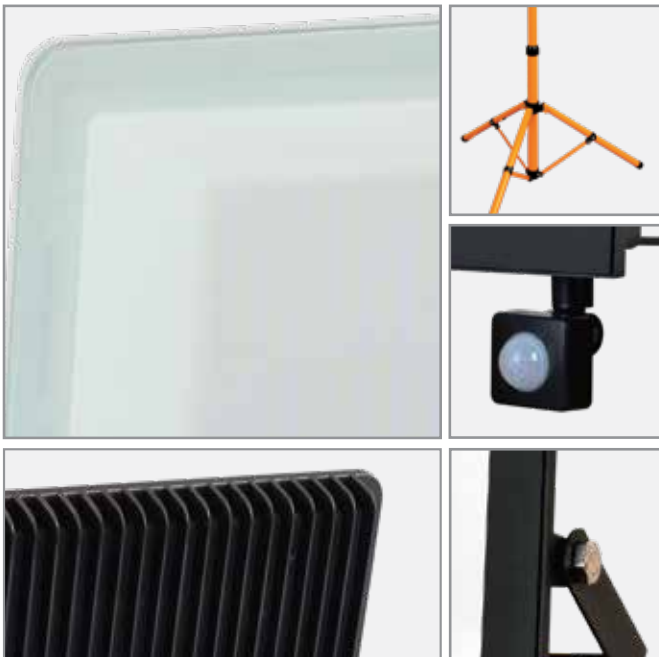

תקנים

CB, IEC 60598-2-1, IEC 60598-1, Photo-biological

ישומים:

אידיאלי לתאורה הקיפית, למגרשי ספורט, אולמות ספורט, שטחי תפעול, פארקים, ועוד.