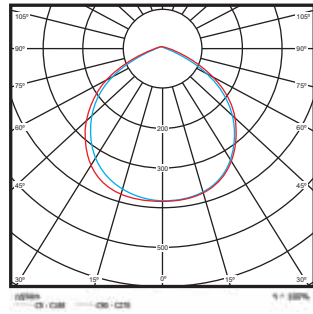

תכונים טכניים 12V

H עומק (cm)	W רוחב (cm)	L אורך (cm)	צבע גוף	CRI	Lm/W	לומן (lm)	גוון אור (K)	מתח הפעלה	הספק (W±5%)	תיאור פריט	מק"ט
3	13	9	שחור	80	90	1080	6500K	12V AC/DC	10W	פנס הצפה דק במיוחד	TAB-12V-10W-D
3	13	9	שחור	80	90	1080	3000K	12V AC/DC	10W	פנס הצפה דק במיוחד	TAB-12V-10W-W
3	13	9	שחור	80	90	1080	אור כחול	12V AC/DC	10W	פנס הצפה דק במיוחד	TAB-12V-10W-BL
3	13	9	שחור	80	90	1080	אור ירוק	12V AC/DC	10W	פנס הצפה דק במיוחד	TAB-12V-10W-GR
3	13	9	שחור	80	90	1080	אור אדום	12V AC/DC	10W	פנס הצפה דק במיוחד	TAB-12V-10W-R

עקומות פוטומטריות

10W

20W

30W

50W

100W

200W

300W