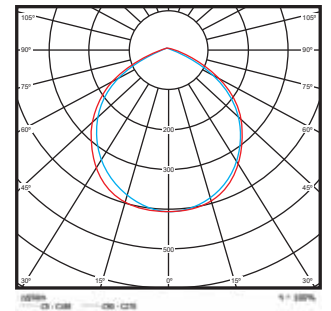

100W

200W

300W

150W

250W

TABLET