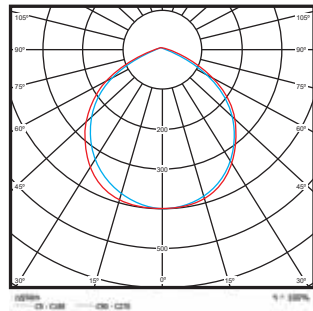

תכונים טכניים 12V

H עומק (cm)	W רוחב (cm)	L אורך (cm)	צבע גוף	CRI	Lm/W	לומן (lm)	גוון אור (K)	מתח הפעלה	הספק (W±5%)	תיאור פריט	מק"ט
3	13	9	שחור	80	90	1080	6500K	12V AC/DC	10W	פנס הצפה דק במיוחד	TAB-12V-10W-D
3	13	9	שחור	80	90	1080	3000K	12V AC/DC	10W	פנס הצפה דק במיוחד	TAB-12V-10W-W
3	13	9	שחור	80	90	1080	אור כחול	12V AC/DC	10W	פנס הצפה דק במיוחד	TAB-12V-10W-BL
3	13	9	שחור	80	90	1080	אור ירוק	12V AC/DC	10W	פנס הצפה דק במיוחד	TAB-12V-10W-GR
3	13	9	שחור	80	90	1080	אור אדום	12V AC/DC	10W	פנס הצפה דק במיוחד	TAB-12V-10W-R

עקומות פוטומטריות

10W

20W

30W

50W

100W

200W

300W