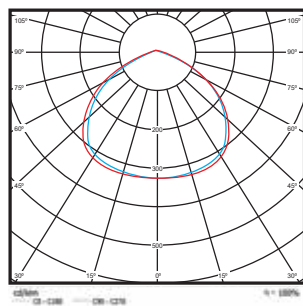

H עומק (cm)	W רוחב (cm)	L אורך (cm)	צבע גוף	CRI	Lm/W	לומן (lm)	גוון אור (K)	מתח הפעלה	הספק (W±5%)	תיאור פריט	מק"ט
3	13	9	שחור	80	90	1080	6500K	12V AC/DC	10W	פנס הצפה דק במיוחד	TAB-12V-10W-D
3	13	9	שחור	80	90	1080	3000K	12V AC/DC	10W	פנס הצפה דק במיוחד	TAB-12V-10W-W
3	13	9	שחור	80	90	1080	אור כחול	12V AC/DC	10W	פנס הצפה דק במיוחד	TAB-12V-10W-BL
3	13	9	שחור	80	90	1080	אור ירוק	12V AC/DC	10W	פנס הצפה דק במיוחד	TAB-12V-10W-GR
3	13	9	שחור	80	90	1080	אור אדום	12V AC/DC	10W	פנס הצפה דק במיוחד	TAB-12V-10W-R

עקומות פוטומטריות

10W

20W

30W

50W