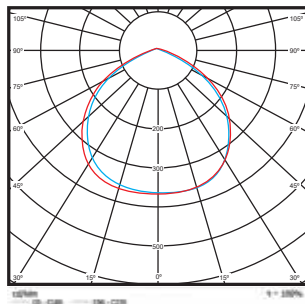

תכונים טכניים 12V

H עומק (cm)	W רוחב (cm)	L אורך (cm)	צבע גוף	CRI	Lm/W	לומן (lm)	גוון אור (K)	מתח הפעלה	הספק (W±5%)	תיאור פריט	מק"ט
3	13	9	שחור	80	90	1080	6500K	12V AC/DC	10W	פנס הצפה דק במיוחד	TAB-12V-10W-D
3	13	9	שחור	80	90	1080	3000K	12V AC/DC	10W	פנס הצפה דק במיוחד	TAB-12V-10W-W
3	13	9	שחור	80	90	1080	אור כחול	12V AC/DC	10W	פנס הצפה דק במיוחד	TAB-12V-10W-BL
3	13	9	שחור	80	90	1080	אור ירוק	12V AC/DC	10W	פנס הצפה דק במיוחד	TAB-12V-10W-GR
3	13	9	שחור	80	90	1080	אור אדום	12V AC/DC	10W	פנס הצפה דק במיוחד	TAB-12V-10W-R

עקומות פוטומטריות

10W

20W

30W

50W

100W

200W

300W