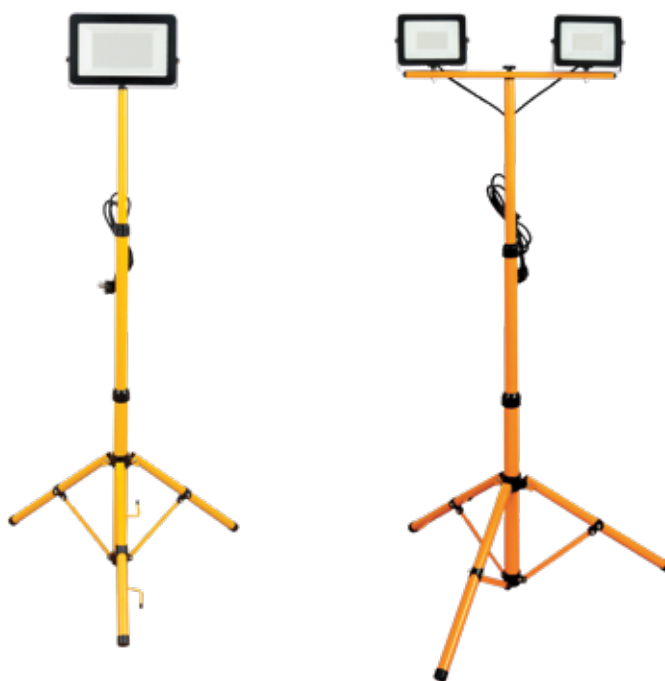

H עומק (cm)	W רוחב (cm)	L אורך (cm)	צבע גוף	CRI	Lm/W	לומן (lm)	גוון אור (K)	מתח הפעלה	הספק (W±5%)	תיאור פריט	מק"ט
3.5	12	9.5	שחור	80	65	1300	RGB+3000K	AC220V-240V	20W	פנס הצפה דק במיוחד, RGB+3000K	TAB-20RGB-BK
3.5	19	15	שחור	80	65	3375	RGB+3000K	AC220V-240V	50W	פנס הצפה דק במיוחד, RGB+3000K	TAB-50RGB-BK
3.5	19	15	לבן	80	65	3375	RGB+3000K	AC220V-240V	50W	פנס הצפה דק במיוחד, RGB+3000K	TAB-50RGB-WH
3.5	27.5	19.5	שחור	80	65	6750	RGB+3000K	AC220V-240V	100W	פנס הצפה דק במיוחד, RGB+3000K	TAB-100RGB-BK
3.5	27.5	19.5	לבן	80	65	6750	RGB+3000K	AC220V-240V	100W	פנס הצפה דק במיוחד, RGB+3000K	TAB-100RGB-WH

נתונים טכניים חצובות