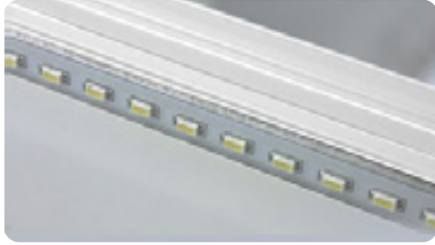

השוואה בין טכנולוגיית בקלייט דק לפנל רגיל

פנל תאורה רגיל תאורה מהצד Side Light

מצהיב לאחר זמן קצר בדגמי PS
אפשרות להכחלה בחלק מהדגמים
תאורה פחות יציבה לאורך זמן
בטכנולוגיה זו ישנו איבוד גבוהה של אור
עיוות קל עקב החום
לא קיים

VS

פנל תאורה ישירה Back Light

אינו מצהיב
אינו מכחיל
תאורה איכותית ויציבה לאורך זמן
נצילות אורית גבוהה
אינו מתעוות עקב החום
עדשת PMMA לכל לד להגברת הלומן ולמניעת סינוור