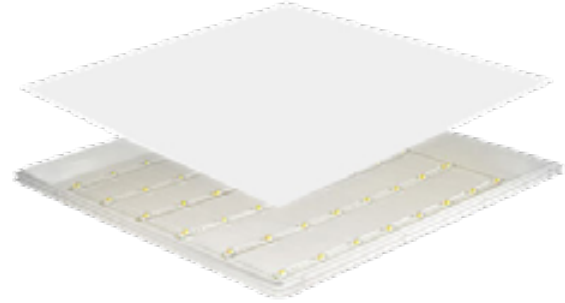

השוואה בין טכנולוגיית בקלייט דק לפנל רגיל

פנל תאורה רגיל תאורה מהצד Side Light

מצהיב לאחר זמן קצר בדגמי PS
אפשרות להכחלה בחלק מהדגמים
תאורה פחות יציבה לאורך זמן
בטכנולוגיה זו ישנו איבוד גבוהה של אור
עיוות קל עקב החום
לא קיים

VS

פנל תאורה ישירה Back Light

אינו מצהיב
אינו מכחיל
תאורה איכותית ויציבה לאורך זמן
נצילות אורית גבוהה
אינו מתעוות עקב החום
עדשת PMMA לכל לד להגברת הלומן ולמניעת סינוור