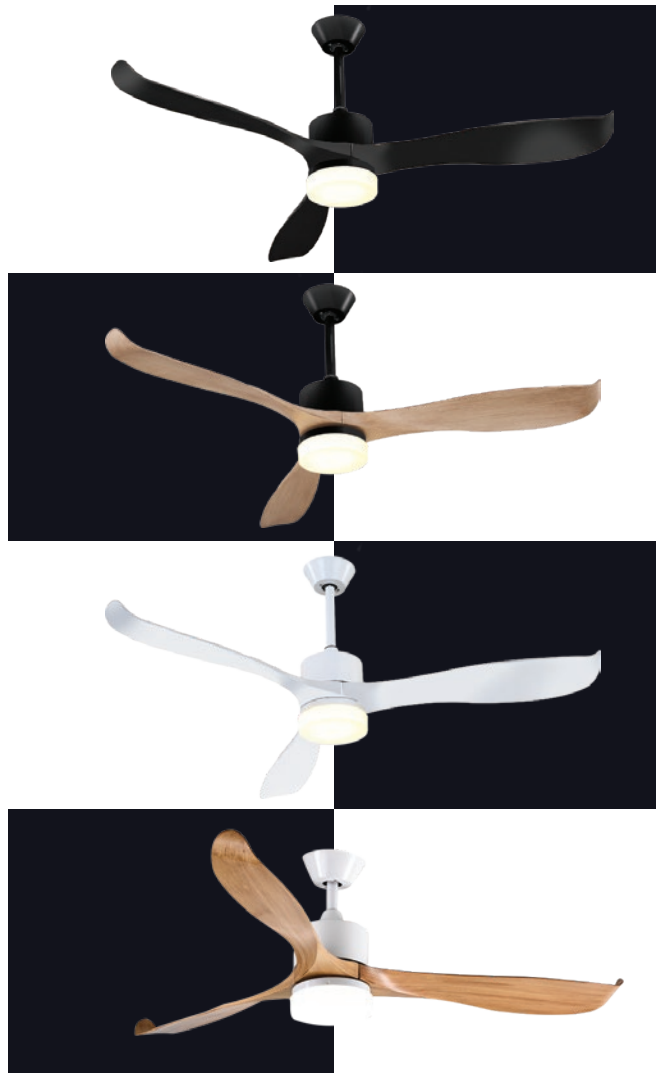

מק"טים: NTP-PRM42-BK-LED  
NTP-PRM42-BKBW-LED  
NTP-PRM42-WH-LED  
NTP-PRM42-WHBW-LED

מאוורר תקרה דקורטיבי מבית המותג NORTHER. בקוטר 42", מתאים לחדר/חלל בגודל עד 15m<sup>2</sup>. מנוע DC עוצמתי ושקט במיוחד בעל יעילות אנרגטית גבוהה, הפעלה באמצעות שלט. 6 מהירויות. גוף תאורה לד הספק 24W, גוון אור משתנה מגיע בשחור, שחור ועץ, לבן, לבן ועץ. 10 שנות אחריות על המנוע ושנה אחריות על חלקים.

### נתונים טכניים

כללי	
PRIMO	סדרה
שלט	הפעלה באמצעות
6	מספר מהירויות
פונקציות מיוחדות	טיימר, מצב חורף (פעולה הפוכה של המאוורר)
46	עוצמת רעש db
167	זרימת אוויר m <sup>3</sup> /Min
עד 15 מ"ר	מתאים לחדר/חלל בגודל עד (m <sup>2</sup> )
באמצעות מוט בלבד (כלול)	סוג התקנה
10 שנים על המנוע, שנה על גוף המאוורר	שנות אחריות

מנוע	
DC Motor	סוג מנוע
240	סיבובי מנוע לדקה (max)
35W	הספק מנוע בוואט (max)

גוף	
42"	קוטר באינץ'
106.6	קוטר בס"מ
24W LED	סוג גוף תאורה
IP20 - שימוש פנימי	דרגת אטימות
3	מספר להבים
ABS	חומר גלם להבים
שחור/לבן/עץ	צבע כנפיים
שחור/לבן	גימור גוף
12.5/25	אורך מוט (ס"מ)