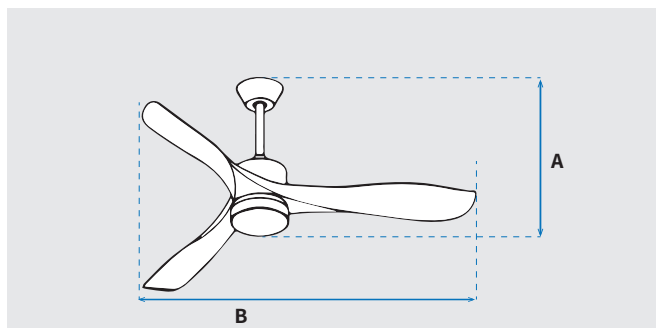

מק"טים: NTP-PRM42-BK-LED  
NTP-PRM42-BKBW-LED  
NTP-PRM42-WH-LED  
NTP-PRM42-WHBW-LED

מאוורר תקרה דקורטיבי מבית המותג NORTHER. בקוטר 42", מתאים לחדר/חלל בגודל עד 15m<sup>2</sup>. מנוע DC עוצמתי ושקט במיוחד בעל יעילות אנרגטית גבוהה, הפעלה באמצעות שלט. 6 מהירויות. גוף תאורה לד הספק 24W, גוון אור משתנה מגיע בשחור, שחור ועץ, לבן, לבן ועץ. 10 שנות אחריות על המנוע ושנה אחריות על חלקים.

### נתונים טכניים

כללי	
PRIMO	סדרה
שלט	הפעלה באמצעות
6	מספר מהירויות
פונקציות מיוחדות	טיימר, מצב חורף (פעולה הפוכה של המאוורר)
46	עוצמת רעש db
167	זרימת אוויר m <sup>3</sup> /Min
עד 15 מ"ר	מתאים לחדר/חלל בגודל עד (m <sup>2</sup> )
באמצעות מוט בלבד (כלול)	סוג התקנה
10 שנים על המנוע, שנה על גוף המאוורר	שנות אחריות

מנוע	
DC Motor	סוג מנוע
240	סיבובי מנוע לדקה (max)
35W	הספק מנוע בוואט (max)

גוף	
42"	קוטר באינץ'
106.6	קוטר בס"מ
24W LED	סוג גוף תאורה
IP20 - שימוש פנימי	דרגת אטימות
3	מספר להבים
ABS	חומר גלם להבים
שחור/לבן/עץ	צבע כנפיים
שחור/לבן	גימור גוף
12.5/25	אורך מוט (ס"מ)

### מידות (ס"מ)

38.5/51	A. מהתקרה עד קצה חיפוי התאורה
106.6	B. מקצה כנף לקצה כנף