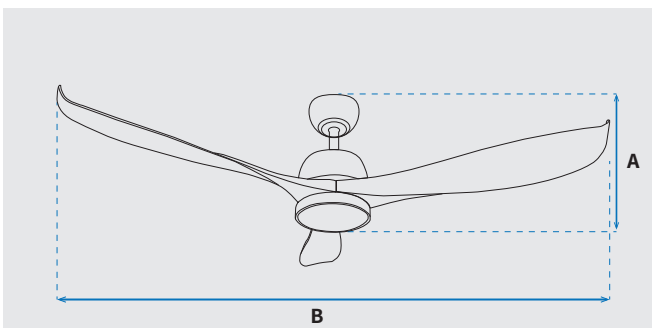

מק"טים: NTP-ATLIP44-LED-BK
NTP-ATLIP44-LED-BKWD
NTP-ATLIP44-LED-WH
NTP-ATLIP44-LED-WHWD

מאוורר תקרה דקורטיבי מוגן מים IP44 מבית המותג NORTHER אידיאלי לפרגולות ומרפסות. בקוטר 56", מתאים לחדר/חלל בגודל עד 36m². מנוע DC עוצמתי ושקט במיוחד בעל יעילות אנרגטית גבוהה, הפעלה באמצעות שלט. 6 מהירויות. גוף תאורה לד הספק 24W, גוון אור משתנה מגיע בשחור, שחור ועץ, לבן, לבן ועץ. 10 שנות אחריות על המנוע ושנה אחריות על חלקים.

נתונים טכניים

כללי	
ATLANTA	סדרה
שלט	הפעלה באמצעות
6	מספר מהירויות
פונקציות מיוחדות	טיימר, מצב חורף (פעולה הפוכה של המאוורר)
46	עוצמת רעש db
172	זרימת אוויר m ³ /Min
עד 36 מ"ר	מתאים לחדר/חלל בגודל עד (m ²)
באמצעות מוט בלבד (כלול)	סוג התקנה
10 שנים על המנוע, שנה על גוף המאוורר	שנות אחריות

מנוע	
DC Motor	סוג מנוע
200	סיבובי מנוע לדקה (max)
45W	הספק מנוע בוואט (max)

גוף	
56"	קוטר באינץ'
142.2	קוטר בס"מ
24W LED	סוג גוף תאורה
IP44 - שימוש חיצוני ופנימי	דרגת אטימות
3	מספר להבים
ABS	חומר גלם להבים
שחור/לבן/עץ	צבע כנפיים
שחור/לבן	גימור גוף
10/25	אורך מוט (ס"מ)

שרטוט

מידות (ס"מ)

50/62.5	A. מהתקרה עד קצה חיפוי התאורה
142.2	B. מקצה כנף לקצה כנף