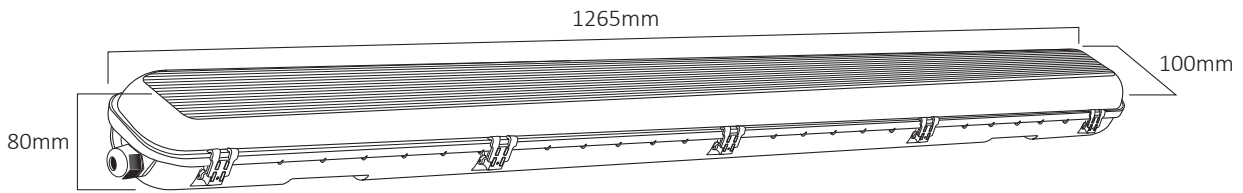

נתונים טכניים

מק"ט	גימור	הספק	גוון אור (K)	לומן (lm)	Lm/Watt	IP	גובה (mm)	רוחב (mm)	אורך (mm)
CB-demon-42W-C	ניסוי ובסיס PC ניתן לשרשור	42W	4000K	4200	100	65	80	100	1265
CB-demon-42W-D	ניסוי ובסיס PC ניתן לשרשור	42W	6500K	4200	100	65	80	100	1265

שרטוט

עקומה פוטומטית