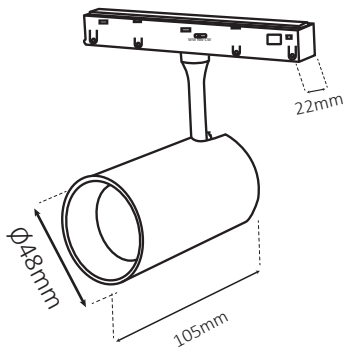

שרטוט

6W

12W

18W

נתונים טכניים

רוחב (mm)	קוטר (mm)	אורך (mm)	צבע גוף	זווית הארה	גוון אור (K)	הספק	תיאור	מק"ט
22	Ø48	105	שחור	36°	3000K, 4000K, 6500K	12W	ספוט מתכוונן	LINE-SPOT-CCT-12W
22	Ø48	105	זהב מוברש	36°	3000K, 4000K, 6500K	12W	ספוט מתכוונן	LINE-SPOT-CCT-12W-GD
22	Ø58	130	שחור	36°	3000K, 4000K, 6500K	20W	ספוט מתכוונן	LINE-SPOT-CCT-20W
22	Ø58	130	זהב מוברש	36°	3000K, 4000K, 6500K	20W	ספוט מתכוונן	LINE-SPOT-CCT-20W-GD
22	Ø68	155	שחור	36°	3000K, 4000K, 6500K	30W	ספוט מתכוונן	LINE-SPOT-CCT-30W

12W

20W

30W

שרטוט

R-RAIL

נתונים טכניים פסים ואביזר שקוע

מידת קדח (mm)	עומק (mm)	רוחב (mm)	אורך (mm)	רוחב שפתיים לשפכטל (mm)	צבע גוף	תיאור	מק"ט
35	26	55	1000	65	שחור	פס מגנטי 48V שקוע 1 מטר	LINE-R-RAIL-1M
35	26	55	2000	65	שחור	פס מגנטי 48V שקוע 2 מטר	LINE-R-RAIL-2M
35	26	55	3000	65	שחור	פס מגנטי 48V שקוע 3 מטר	LINE-R-RAIL-3M
35	26	55	100X2	65	שחור	מחבר אלומיניום זוויתי 48V שקוע	LINE-R-CORNER

S-RAIL

נתונים טכניים פסים ואביזר על הטיח

עומק (mm)	רוחב (mm)	אורך (mm)	צבע גוף	תיאור	מק"ט
26	55	1000	שחור	פס מגנטי 48V על הטיח 1 מטר	LINE-S-RAIL-1M
26	55	2000	שחור	פס מגנטי 48V על הטיח 2 מטר	LINE-S-RAIL-2M
26	55	3000	שחור	פס מגנטי 48V על הטיח 3 מטר	LINE-S-RAIL-3M
26	55	100X2	שחור	מחבר אלומיניום זוויתי 48V על הטיח	LINE-S-CORNER
ערכת תליה קיט לפס מגנטי שחור, אורך 2 מטר מתכוונן שקוף,					LINE-HANGKIT-2M
ערכת תליה קיט+ דרייבר 200W לפס מגנטי, שחור, אורך כבל 2 מטר מתכוונן שקוף					LINE-HANGKIT-200W-2M

BALL

נתונים טכניים

קוטר זכוכית (mm)	אורך כדור (mm)	צבע גוף	זווית הארה	גוון אור (K)	הספק	תיאור	מק"ט
Ø80	110	שחור	36°	3000K, 4000K, 6500K	12W	גוף כדור תלוי מתכוונן	LINE-BALL11-CCT-12W
Ø80	110	זהב מוברש	36°	3000K, 4000K, 6500K	12W	גוף כדור תלוי מתכוונן	LINE-BALL11-CCT-12W-GD