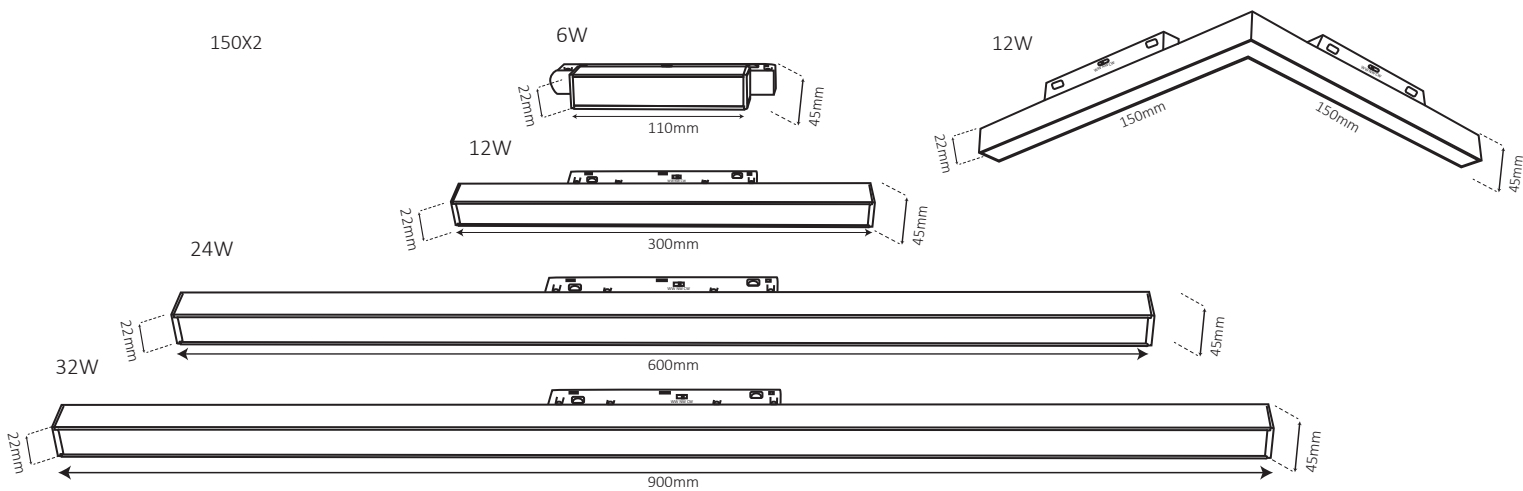

מבנה

פסי צבירה: יציקת אלומיניום
גופים: יציקת אלומיניום וכיסוי פלסטיק מסוג PC

גימור

שחור מט

מקור האור

מודול לד באיכות גבוהה
ובצילות אורית 80lm/W
מקדם מסירות צבע Ra>80

מתח כניסה

48V

תקנים

מכון התקנים הישראלי,
CE/CB-EMC,
תקן פוטו ביולוגי IEC62471,

ישומים:

מתאים להארת חנויות, קניונים, חדרי הלבשה, סלונים, מטבחים ועוד.

שינוי גוון האור ע"י
הזדה הכפתור

נתונים טכניים

מק"ט	תיאור	הספק	גוון אור (K)	זווית הארה	צבע גוף	אורך (mm)	גובה (mm)	רוחב (mm)
LINE-MILKZERO-CCT-6W	גוף חלבי קו אפס	6W	3000K, 4000K, 6500K	100°	שחור	110	45	22
LINE-MILKZERO-CCT-12W	גוף חלבי קו אפס	12W	3000K, 4000K, 6500K	100°	שחור	300	45	22
LINE-MILKZERO-CCT-12W-90	גוף חלבי קו אפס	12W	3000K, 4000K, 6500K	100°	שחור	150x2	45	22
LINE-MILKZERO-CCT-24W	גוף חלבי קו אפס	24W	3000K, 4000K, 6500K	100°	שחור	600	45	22
LINE-MILKZERO-CCT-32W	גוף חלבי קו אפס	32W	3000K, 4000K, 6500K	100°	שחור	900	45	22

שרטוט

נתונים טכניים

רוחב (mm)	גובה (mm)	אורך (mm)	צבע גוף	זווית הארה	גוון אור (K)	הספק	תיאור	מק"ט
22	45	110	שחור	36°	3000K, 4000K, 6500K	6W	גוף עדשות קו אפס	LINE-EYEZERO-CCT-6W
22	45	220	שחור	36°	3000K, 4000K, 6500K	12W	גוף עדשות קו אפס	LINE-EYEZERO-CCT-12W
22	45	330	שחור	36°	3000K, 4000K, 6500K	18W	גוף עדשות קו אפס	LINE-EYEZERO-CCT-18W
22	45	440	שחור	36°	3000K, 4000K, 6500K	24W	גוף עדשות קו אפס	LINE-EYEZERO-CCT-24W