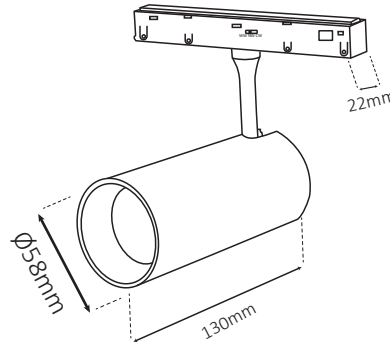

שרטוט

6W

12W

18W

נתונים טכניים

רוחב (mm)	קוטר (mm)	אורך (mm)	צבע גוף	זווית הארה	גוון אור (K)	הספק	תיאור	מק"ט
22	Ø48	105	שחור	36°	3000K, 4000K, 6500K	12W	ספוט מתכוונן	LINE-SPOT-CCT-12W
22	Ø48	105	זהב מוברש	36°	3000K, 4000K, 6500K	12W	ספוט מתכוונן	LINE-SPOT-CCT-12W-GD
22	Ø58	130	שחור	36°	3000K, 4000K, 6500K	20W	ספוט מתכוונן	LINE-SPOT-CCT-20W
22	Ø58	130	זהב מוברש	36°	3000K, 4000K, 6500K	20W	ספוט מתכוונן	LINE-SPOT-CCT-20W-GD
22	Ø68	155	שחור	36°	3000K, 4000K, 6500K	30W	ספוט מתכוונן	LINE-SPOT-CCT-30W

12W

20W

30W

שרטוט

R-RAIL

נתונים טכניים פסים ואביזר שקוע

מידת קדח (mm)	עומק (mm)	רוחב (mm)	אורך (mm)	רוחב שפתיים לשפכטל (mm)	צבע גוף	תיאור	מק"ט
35	26	55	1000	65	שחור	פס מגנטי 48V שקוע 1 מטר	LINE-R-RAIL-1M
35	26	55	2000	65	שחור	פס מגנטי 48V שקוע 2 מטר	LINE-R-RAIL-2M
35	26	55	3000	65	שחור	פס מגנטי 48V שקוע 3 מטר	LINE-R-RAIL-3M
35	26	55	100X2	65	שחור	מחבר אלומיניום זוויתי 48V שקוע	LINE-R-CORNER

S-RAIL

נתונים טכניים פסים ואביזר על הטיח

עומק (mm)	רוחב (mm)	אורך (mm)	צבע גוף	תיאור	מק"ט
26	55	1000	שחור	פס מגנטי 48V על הטיח 1 מטר	LINE-S-RAIL-1M
26	55	2000	שחור	פס מגנטי 48V על הטיח 2 מטר	LINE-S-RAIL-2M
26	55	3000	שחור	פס מגנטי 48V על הטיח 3 מטר	LINE-S-RAIL-3M
26	55	100X2	שחור	מחבר אלומיניום זוויתי 48V על הטיח	LINE-S-CORNER
ערכת תליה קיט לפס מגנטי שחור, אורך 2 מטר מתכוונן שקוף,					LINE-HANGKIT-2M
ערכת תליה קיט+ דרייבר 200W לפס מגנטי, שחור, אורך כבל 2 מטר מתכוונן שקוף					LINE-HANGKIT-200W-2M

BALL

נתונים טכניים

קוטר זכוכית (mm)	אורך כדור (mm)	צבע גוף	זווית הארה	גוון אור (K)	הספק	תיאור	מק"ט
Ø80	110	שחור	36°	3000K, 4000K, 6500K	12W	גוף כדור תלוי מתכוונן	LINE-BALL11-CCT-12W
Ø80	110	זהב מוברש	36°	3000K, 4000K, 6500K	12W	גוף כדור תלוי מתכוונן	LINE-BALL11-CCT-12W-GD