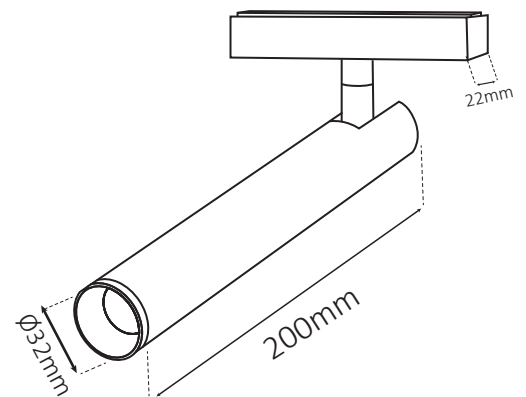

נתונים טכניים

קוטר (mm)	אורך (mm)	צבע גוף	זווית הארה	גוון אור (K)	הספק	תיאור	מק"ט
Ø32	200	שחור	36°	3000K, 4000K, 6500K	10W	גוף צילינדר מתכוונן	LINE-CIGAR-CCT-10W
Ø32	200	זהב מוברש	36°	3000K, 4000K, 6500K	10W	גוף צילינדר מתכוונן	LINE-CIGAR-CCT-10W-GD

שרטוט