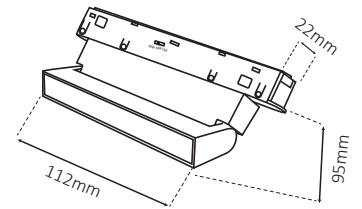

MILKBOOK

נתונים טכניים

רוחב (mm)	גובה (mm)	אורך (mm)	צבע גוף	זווית הארה	גוון אור (K)	הספק	תיאור	מק"ט
22	95	112	שחור	100°	3000K, 4000K, 6500K	6W	גוף חלבי מתכוונן	LINE-MILKBOOK-CCT-6W
22	95	220	שחור	100°	3000K, 4000K, 6500K	12W	גוף חלבי מתכוונן	LINE-MILKBOOK-CCT-12W
22	95	330	שחור	100°	3000K, 4000K, 6500K	18W	גוף חלבי מתכוונן	LINE-MILKBOOK-CCT-18W

שרטוט

6W

12W

18W