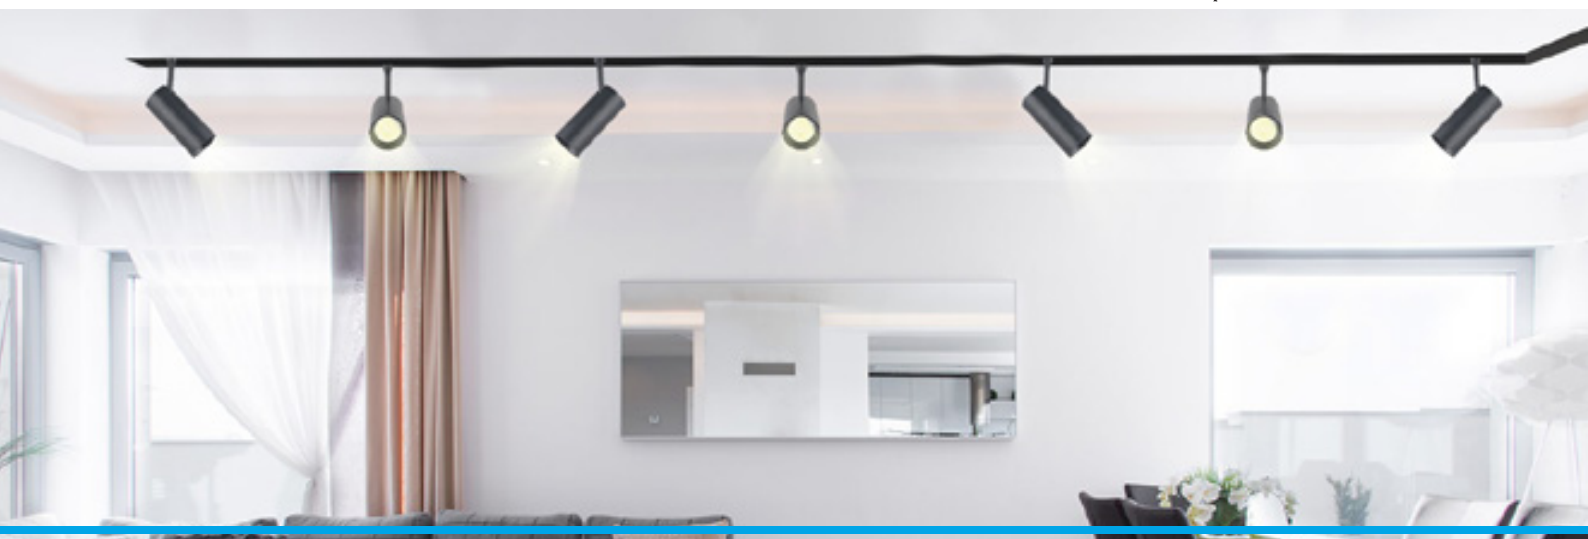

נתונים טכניים

רוחב (mm)	קוטר (mm)	אורך (mm)	צבע גוף	זווית הארה	גוון אור (K)	הספק	תיאור	מק"ט
22	Ø48	105	שחור	36°	3000K, 4000K, 6500K	12W	ספוט מתכוונן	LINE-SPOT-CCT-12W
22	Ø48	105	זהב מוברש	36°	3000K, 4000K, 6500K	12W	ספוט מתכוונן	LINE-SPOT-CCT-12W-GD
22	Ø58	130	שחור	36°	3000K, 4000K, 6500K	20W	ספוט מתכוונן	LINE-SPOT-CCT-20W
22	Ø58	130	זהב מוברש	36°	3000K, 4000K, 6500K	20W	ספוט מתכוונן	LINE-SPOT-CCT-20W-GD
22	Ø68	155	שחור	36°	3000K, 4000K, 6500K	30W	ספוט מתכוונן	LINE-SPOT-CCT-30W

12W

20W

30W

שרטוט