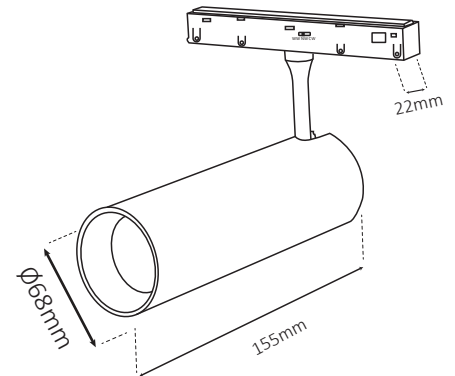

שרטוט

6W

12W

18W

נתונים טכניים

רוחב (mm)	קוטר (mm)	אורך (mm)	צבע גוף	זווית הארה	גוון אור (K)	הספק	תיאור	מק"ט
22	Ø48	105	שחור	36°	3000K, 4000K, 6500K	12W	ספוט מתכוונן	LINE-SPOT-CCT-12W
22	Ø48	105	זהב מוברש	36°	3000K, 4000K, 6500K	12W	ספוט מתכוונן	LINE-SPOT-CCT-12W-GD
22	Ø58	130	שחור	36°	3000K, 4000K, 6500K	20W	ספוט מתכוונן	LINE-SPOT-CCT-20W
22	Ø58	130	זהב מוברש	36°	3000K, 4000K, 6500K	20W	ספוט מתכוונן	LINE-SPOT-CCT-20W-GD
22	Ø68	155	שחור	36°	3000K, 4000K, 6500K	30W	ספוט מתכוונן	LINE-SPOT-CCT-30W

12W

20W

30W

שרטוט

R-RAIL

נתונים טכניים פסים ואביזר שקוע

מידת קדח (mm)	עומק (mm)	רוחב (mm)	אורך (mm)	רוחב שפתיים לשפכטל (mm)	צבע גוף	תיאור	מק"ט
35	26	55	1000	65	שחור	פס מגנטי 48V שקוע 1 מטר	LINE-R-RAIL-1M
35	26	55	2000	65	שחור	פס מגנטי 48V שקוע 2 מטר	LINE-R-RAIL-2M
35	26	55	3000	65	שחור	פס מגנטי 48V שקוע 3 מטר	LINE-R-RAIL-3M
35	26	55	100X2	65	שחור	מחבר אלומיניום זוויתי 48V שקוע	LINE-R-CORNER

S-RAIL

נתונים טכניים פסים ואביזר על הטיח

עומק (mm)	רוחב (mm)	אורך (mm)	צבע גוף	תיאור	מק"ט
26	55	1000	שחור	פס מגנטי 48V על הטיח 1 מטר	LINE-S-RAIL-1M
26	55	2000	שחור	פס מגנטי 48V על הטיח 2 מטר	LINE-S-RAIL-2M
26	55	3000	שחור	פס מגנטי 48V על הטיח 3 מטר	LINE-S-RAIL-3M
26	55	100X2	שחור	מחבר אלומיניום זוויתי 48V על הטיח	LINE-S-CORNER
ערכת תליה קיט לפס מגנטי שחור, אורך 2 מטר מתכוונן שקוף,					LINE-HANGKIT-2M
ערכת תליה קיט+ דרייבר 200W לפס מגנטי, שחור, אורך כבל 2 מטר מתכוונן שקוף					LINE-HANGKIT-200W-2M