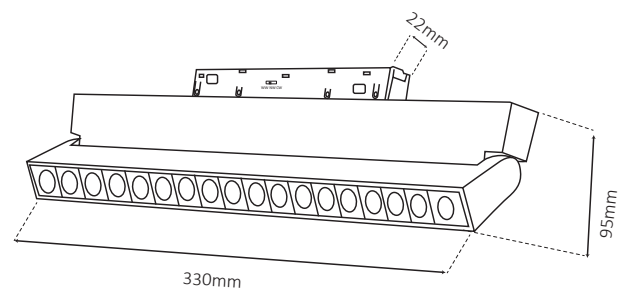

שרטוט

6W

12W

18W

EYEBOOK

נתונים טכניים

רוחב (mm)	גובה (mm)	אורך (mm)	צבע גוף	זווית הארה	גוון אור (K)	הספק	תיאור	מק"ט
22	95	112	שחור	36°	3000K, 4000K, 6500K	6W	גוף עדשות מתכוונן	LINE-EYEBOOK-CCT-6W
22	95	220	שחור	36°	3000K, 4000K, 6500K	12W	גוף עדשות מתכוונן	LINE-EYEBOOK-CCT-12W
22	95	330	שחור	36°	3000K, 4000K, 6500K	18W	גוף עדשות מתכוונן	LINE-EYEBOOK-CCT-18W

שרטוט

6W

12W

18W

נתונים טכניים

רוחב (mm)	קוטר (mm)	אורך (mm)	צבע גוף	זווית הארה	גוון אור (K)	הספק	תיאור	מק"ט
22	Ø48	105	שחור	36°	3000K, 4000K, 6500K	12W	ספוט מתכוונן	LINE-SPOT-CCT-12W
22	Ø48	105	זהב מוברש	36°	3000K, 4000K, 6500K	12W	ספוט מתכוונן	LINE-SPOT-CCT-12W-GD
22	Ø58	130	שחור	36°	3000K, 4000K, 6500K	20W	ספוט מתכוונן	LINE-SPOT-CCT-20W
22	Ø58	130	זהב מוברש	36°	3000K, 4000K, 6500K	20W	ספוט מתכוונן	LINE-SPOT-CCT-20W-GD
22	Ø68	155	שחור	36°	3000K, 4000K, 6500K	30W	ספוט מתכוונן	LINE-SPOT-CCT-30W

12W

20W

30W

שרטוט

R-RAIL

נתונים טכניים פסים ואביזר שקוע

מידת קדח (mm)	עומק (mm)	רוחב (mm)	אורך (mm)	רוחב שפתיים לשפכטל (mm)	צבע גוף	תיאור	מק"ט
35	26	55	1000	65	שחור	פס מגנטי 48V שקוע 1 מטר	LINE-R-RAIL-1M
35	26	55	2000	65	שחור	פס מגנטי 48V שקוע 2 מטר	LINE-R-RAIL-2M
35	26	55	3000	65	שחור	פס מגנטי 48V שקוע 3 מטר	LINE-R-RAIL-3M
35	26	55	100X2	65	שחור	מחבר אלומיניום זוויתי 48V שקוע	LINE-R-CORNER

S-RAIL

נתונים טכניים פסים ואביזר על הטיח

עומק (mm)	רוחב (mm)	אורך (mm)	צבע גוף	תיאור	מק"ט
26	55	1000	שחור	פס מגנטי 48V על הטיח 1 מטר	LINE-S-RAIL-1M
26	55	2000	שחור	פס מגנטי 48V על הטיח 2 מטר	LINE-S-RAIL-2M
26	55	3000	שחור	פס מגנטי 48V על הטיח 3 מטר	LINE-S-RAIL-3M
26	55	100X2	שחור	מחבר אלומיניום זוויתי 48V על הטיח	LINE-S-CORNER
ערכת תליה קיט לפס מגנטי שחור, אורך 2 מטר מתכוונן שקוף,					LINE-HANGKIT-2M
ערכת תליה קיט+ דרייבר 200W לפס מגנטי, שחור, אורך כבל 2 מטר מתכוונן שקוף					LINE-HANGKIT-200W-2M