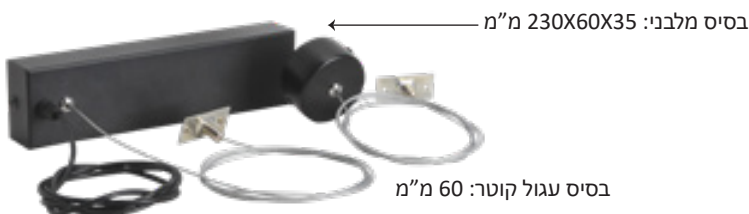

S-RAIL

נתונים טכניים פסים ואביזר על הטיח

עומק (mm)	רוחב (mm)	אורך (mm)	צבע גוף	תיאור	מק"ט
26	55	1000	שחור	פס מגנטי 48V על הטיח 1 מטר	LINE-S-RAIL-1M
26	55	2000	שחור	פס מגנטי 48V על הטיח 2 מטר	LINE-S-RAIL-2M
26	55	3000	שחור	פס מגנטי 48V על הטיח 3 מטר	LINE-S-RAIL-3M
26	55	100X2	שחור	מחבר אלומיניום זוויתי 48V על הטיח	LINE-S-CORNER
ערכת תליה קיט לפס מגנטי שחור, אורך 2 מטר מתכוונן שקוף,					LINE-HANGKIT-2M
ערכת תליה קיט+ דרייבר 200W לפס מגנטי, שחור, אורך כבל 2 מטר מתכוונן שקוף					LINE-HANGKIT-200W-2M

LINE-S-CORNER מחבר אלומיניום זוויתי 48V על הטיח

LINE-S-RAIL פס צבירה על הטיח

LINE-R-CORNER מחבר אלומיניום זוויתי 48V שקוע

LINE-R-RAIL פס צבירה שקוע

HANGKIT

LINE-HANGKIT-200W-2M ערכת תליה

LINE-HANGKIT-2M

מק"ט	תיאור	צבע גוף	מתח כניסה	מתח יציאה	הספק
LINE-DRIVER-100W	דרייבר מגנטי 100W שקוע LINE 48V - גובה אפס	שחור	AC 220-240V	DC 48V	100W
LINE-DRIVER-200W	דרייבר מגנטי 200W שקוע LINE 48V - גובה אפס	שחור	AC 220-240V	DC 48V	200W
LINE-WIRE-48V	מחבר הזנה LINE 48V לפס מגנטי	שחור	DC 48V	DC 48V	—
LINE-CONNECTOR-48V	מחבר המשך LINE 48V לפס מגנטי	שחור	DC 48V	DC 48V	—
LINE-L-CONNECTOR-48V	מחבר המשך פינתי LINE 48V לפס מגנטי	שחור	DC 48V	DC 48V	—

LINE-DRIVER
100W/200W דרייבר

LINE-WIRE-48V
מחבר הזנה
אין לחבר 220 וולט ללא שאי 48V

LINE-CONNECTOR-48V
מחבר המשך

LINE-L-CONNECTOR-48V
מחבר המשך פינתי

מזוודה שיוקית סדרת LINE מגנטית

מק"ט	תיאור	צבע גוף	מתח כניסה	מתח יציאה
LINE-SUITCASE	מזוודה שיוקית סדרת LINE מגנטית	שחור	AC 220-240V	DC 48V