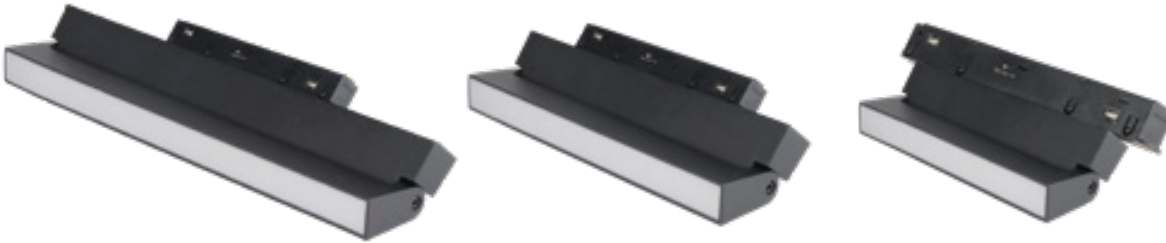

MILKBOOK

נתונים טכניים

רוחב (mm)	גובה (mm)	אורך (mm)	צבע גוף	זווית הארה	גוון אור (K)	הספק	תיאור	מק"ט
22	95	112	שחור	100°	3000K, 4000K, 6500K	6W	גוף חלבי מתכוונן	LINE-MILKBOOK-CCT-6W
22	95	220	שחור	100°	3000K, 4000K, 6500K	12W	גוף חלבי מתכוונן	LINE-MILKBOOK-CCT-12W
22	95	330	שחור	100°	3000K, 4000K, 6500K	18W	גוף חלבי מתכוונן	LINE-MILKBOOK-CCT-18W

שרטוט

6W

12W

18W