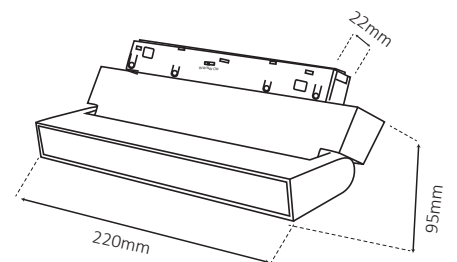

שרטוט

נתונים טכניים

רוחב (mm)	גובה (mm)	אורך (mm)	צבע גוף	זווית הארה	גוון אור (K)	הספק	תיאור	מק"ט
22	45	110	שחור	36°	3000K, 4000K, 6500K	6W	גוף עדשות קו אפס	LINE-EYEZERO-CCT-6W
22	45	220	שחור	36°	3000K, 4000K, 6500K	12W	גוף עדשות קו אפס	LINE-EYEZERO-CCT-12W
22	45	330	שחור	36°	3000K, 4000K, 6500K	18W	גוף עדשות קו אפס	LINE-EYEZERO-CCT-18W
22	45	440	שחור	36°	3000K, 4000K, 6500K	24W	גוף עדשות קו אפס	LINE-EYEZERO-CCT-24W

שרטוט

MILKBOOK

נתונים טכניים

רוחב (mm)	גובה (mm)	אורך (mm)	צבע גוף	זווית הארה	גוון אור (K)	הספק	תיאור	מק"ט
22	95	112	שחור	100°	3000K, 4000K, 6500K	6W	גוף חלבי מתכוונן	LINE-MILKBOOK-CCT-6W
22	95	220	שחור	100°	3000K, 4000K, 6500K	12W	גוף חלבי מתכוונן	LINE-MILKBOOK-CCT-12W
22	95	330	שחור	100°	3000K, 4000K, 6500K	18W	גוף חלבי מתכוונן	LINE-MILKBOOK-CCT-18W

שרטוט

6W

12W

18W

EYEBOOK

נתונים טכניים

רוחב (mm)	גובה (mm)	אורך (mm)	צבע גוף	זווית הארה	גוון אור (K)	הספק	תיאור	מק"ט
22	95	112	שחור	36°	3000K, 4000K, 6500K	6W	גוף עדשות מתכוונן	LINE-EYEBOOK-CCT-6W
22	95	220	שחור	36°	3000K, 4000K, 6500K	12W	גוף עדשות מתכוונן	LINE-EYEBOOK-CCT-12W
22	95	330	שחור	36°	3000K, 4000K, 6500K	18W	גוף עדשות מתכוונן	LINE-EYEBOOK-CCT-18W