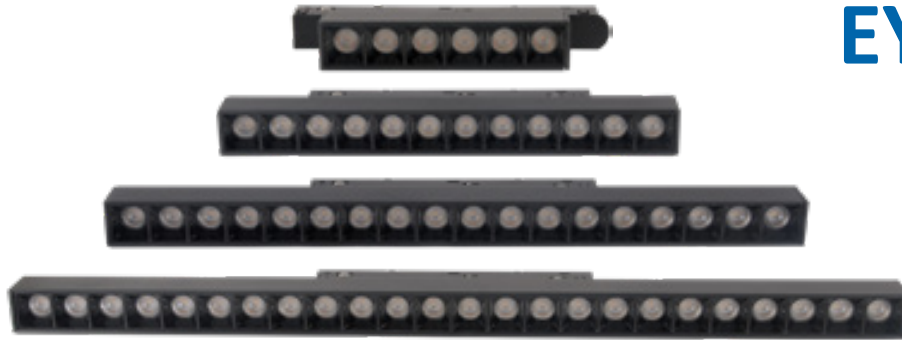

מערכת מגנטית סדרת LINE 48V בעיצוב מודולרי והתקנה שקועה או על הטיח. פס צבירה מגנטי ברוחב חשוף רק 2.6 ס"מ והגופים מעוצבים בקווים נקיים ואלגנטיים המקנים מראה אסטטי מושלם. כל הגופים מגיעים עם כפתור לשינוי גוון האור 3000K-6500K. מערכת מגנטית 48V, עיצוב מודולרי, התקנה קלה, שליטה על מיקום הגופים ע"י שליפה ומיקומם במקום הרצוי על פס הצבירה. אורך חיים עד 30,000 ש"ע, 3 שנות אחריות, טמפרטורת עבודה -20° עד +45°. מתאים להארת חנויות, קניונים, חדרי הלבשה, סלונים, מטבחים ועוד.

מבנה

פסי צבירה: יציקת אלומיניום
גופים: יציקת אלומיניום וכיסוי פלסטיק מסוג PC

גימור

שחור מט

מקור האור

מודול לד באיכות גבוהה
ובצילות אורית 80lm/W
מקדם מסירות צבע Ra>80

מתח כניסה

48V

תקנים

מכון התקנים הישראלי,
CE/CB-EMC,
תקן פוטו ביולוגי IEC62471,

ישומים:

מתאים להארת חנויות, קניונים, חדרי הלבשה, סלונים, מטבחים ועוד.

שינוי גוון האור ע"י
הזדה הכפתור

נתונים טכניים

מק"ט	תיאור	הספק	גוון אור (K)	זווית הארה	צבע גוף	אורך (mm)	גובה (mm)	רוחב (mm)
LINE-MILKZERO-CCT-6W	גוף חלבי קו אפס	6W	3000K, 4000K, 6500K	100°	שחור	110	45	22
LINE-MILKZERO-CCT-12W	גוף חלבי קו אפס	12W	3000K, 4000K, 6500K	100°	שחור	300	45	22
LINE-MILKZERO-CCT-12W-90	גוף חלבי קו אפס	12W	3000K, 4000K, 6500K	100°	שחור	150x2	45	22
LINE-MILKZERO-CCT-24W	גוף חלבי קו אפס	24W	3000K, 4000K, 6500K	100°	שחור	600	45	22
LINE-MILKZERO-CCT-32W	גוף חלבי קו אפס	32W	3000K, 4000K, 6500K	100°	שחור	900	45	22

שרטוט

נתונים טכניים

רוחב (mm)	גובה (mm)	אורך (mm)	צבע גוף	זווית הארה	גוון אור (K)	הספק	תיאור	מק"ט
22	45	110	שחור	36°	3000K, 4000K, 6500K	6W	גוף עדשות קו אפס	LINE-EYEZERO-CCT-6W
22	45	220	שחור	36°	3000K, 4000K, 6500K	12W	גוף עדשות קו אפס	LINE-EYEZERO-CCT-12W
22	45	330	שחור	36°	3000K, 4000K, 6500K	18W	גוף עדשות קו אפס	LINE-EYEZERO-CCT-18W
22	45	440	שחור	36°	3000K, 4000K, 6500K	24W	גוף עדשות קו אפס	LINE-EYEZERO-CCT-24W