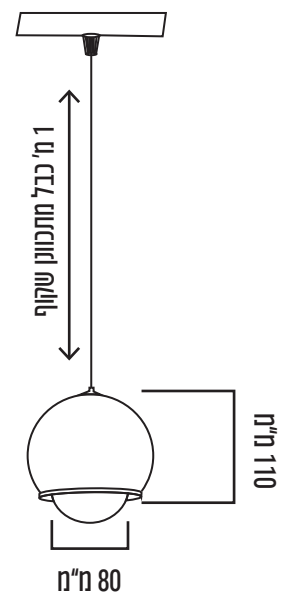

BALL

נתונים טכניים

קוטר זכוכית (mm)	אורך כדור (mm)	צבע גוף	זווית הארה	גוון אור (K)	הספק	תיאור	מק"ט
Ø80	110	שחור	36°	3000K, 4000K, 6500K	12W	גוף כדור תלוי מתכוונן	LINE-BALL11-CCT-12W
Ø80	110	זהב מוברש	36°	3000K, 4000K, 6500K	12W	גוף כדור תלוי מתכוונן	LINE-BALL11-CCT-12W-GD

שרטוט