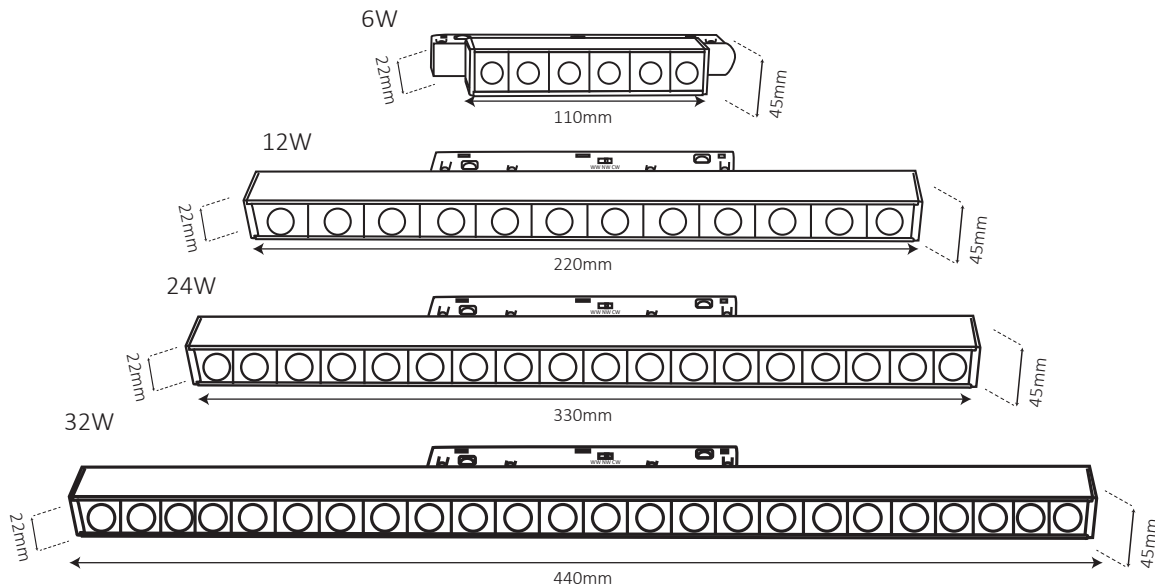

נתונים טכניים

רוחב (mm)	גובה (mm)	אורך (mm)	צבע גוף	זווית הארה	גוון אור (K)	הספק	תיאור	מק"ט
22	45	110	שחור	36°	3000K, 4000K, 6500K	6W	גוף עדשות קו אפס	LINE-EYEZERO-CCT-6W
22	45	220	שחור	36°	3000K, 4000K, 6500K	12W	גוף עדשות קו אפס	LINE-EYEZERO-CCT-12W
22	45	330	שחור	36°	3000K, 4000K, 6500K	18W	גוף עדשות קו אפס	LINE-EYEZERO-CCT-18W
22	45	440	שחור	36°	3000K, 4000K, 6500K	24W	גוף עדשות קו אפס	LINE-EYEZERO-CCT-24W

שרטוט