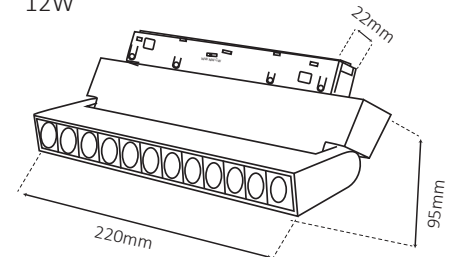

שרטוט

6W

12W

18W

EYEBOOK

נתונים טכניים

רוחב (mm)	גובה (mm)	אורך (mm)	צבע גוף	זווית הארה	גוון אור (K)	הספק	תיאור	מק"ט
22	95	112	שחור	36°	3000K, 4000K, 6500K	6W	גוף עדשות מתכוונן	LINE-EYEBOOK-CCT-6W
22	95	220	שחור	36°	3000K, 4000K, 6500K	12W	גוף עדשות מתכוונן	LINE-EYEBOOK-CCT-12W
22	95	330	שחור	36°	3000K, 4000K, 6500K	18W	גוף עדשות מתכוונן	LINE-EYEBOOK-CCT-18W

שרטוט

6W

12W

18W

נתונים טכניים

רוחב (mm)	קוטר (mm)	אורך (mm)	צבע גוף	זווית הארה	גוון אור (K)	הספק	תיאור	מק"ט
22	Ø48	105	שחור	36°	3000K, 4000K, 6500K	12W	ספוט מתכוונן	LINE-SPOT-CCT-12W
22	Ø48	105	זהב מוברש	36°	3000K, 4000K, 6500K	12W	ספוט מתכוונן	LINE-SPOT-CCT-12W-GD
22	Ø58	130	שחור	36°	3000K, 4000K, 6500K	20W	ספוט מתכוונן	LINE-SPOT-CCT-20W
22	Ø58	130	זהב מוברש	36°	3000K, 4000K, 6500K	20W	ספוט מתכוונן	LINE-SPOT-CCT-20W-GD
22	Ø68	155	שחור	36°	3000K, 4000K, 6500K	30W	ספוט מתכוונן	LINE-SPOT-CCT-30W

12W

20W

30W

שרטוט

R-RAIL

נתונים טכניים פסים ואביזר שקוע

מידת קדח (mm)	עומק (mm)	רוחב (mm)	אורך (mm)	רוחב שפתיים לשפכטל (mm)	צבע גוף	תיאור	מק"ט
35	26	55	1000	65	שחור	פס מגנטי 48V שקוע 1 מטר	LINE-R-RAIL-1M
35	26	55	2000	65	שחור	פס מגנטי 48V שקוע 2 מטר	LINE-R-RAIL-2M
35	26	55	3000	65	שחור	פס מגנטי 48V שקוע 3 מטר	LINE-R-RAIL-3M
35	26	55	100X2	65	שחור	מחבר אלומיניום זוויתי 48V שקוע	LINE-R-CORNER