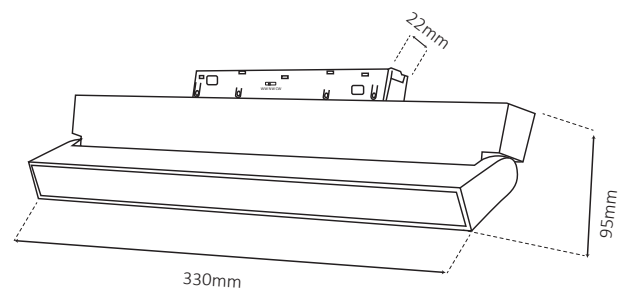

שרטוט

6W

12W

18W

EYEBOOK

נתונים טכניים

רוחב (mm)	גובה (mm)	אורך (mm)	צבע גוף	זווית הארה	גוון אור (K)	הספק	תיאור	מק"ט
22	95	112	שחור	36°	3000K, 4000K, 6500K	6W	גוף עדשות מתכוונן	LINE-EYEBOOK-CCT-6W
22	95	220	שחור	36°	3000K, 4000K, 6500K	12W	גוף עדשות מתכוונן	LINE-EYEBOOK-CCT-12W
22	95	330	שחור	36°	3000K, 4000K, 6500K	18W	גוף עדשות מתכוונן	LINE-EYEBOOK-CCT-18W

שרטוט

6W

12W

18W

נתונים טכניים

רוחב (mm)	קוטר (mm)	אורך (mm)	צבע גוף	זווית הארה	גוון אור (K)	הספק	תיאור	מק"ט
22	Ø48	105	שחור	36°	3000K, 4000K, 6500K	12W	ספוט מתכוונן	LINE-SPOT-CCT-12W
22	Ø48	105	זהב מוברש	36°	3000K, 4000K, 6500K	12W	ספוט מתכוונן	LINE-SPOT-CCT-12W-GD
22	Ø58	130	שחור	36°	3000K, 4000K, 6500K	20W	ספוט מתכוונן	LINE-SPOT-CCT-20W
22	Ø58	130	זהב מוברש	36°	3000K, 4000K, 6500K	20W	ספוט מתכוונן	LINE-SPOT-CCT-20W-GD
22	Ø68	155	שחור	36°	3000K, 4000K, 6500K	30W	ספוט מתכוונן	LINE-SPOT-CCT-30W