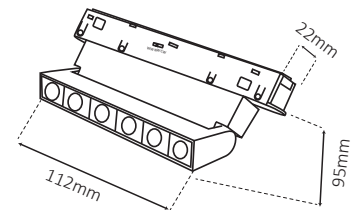

שרטוט

6W

12W

18W

EYEBOOK

נתונים טכניים

רוחב (mm)	גובה (mm)	אורך (mm)	צבע גוף	זווית הארה	גוון אור (K)	הספק	תיאור	מק"ט
22	95	112	שחור	36°	3000K, 4000K, 6500K	6W	גוף עדשות מתכוונן	LINE-EYEBOOK-CCT-6W
22	95	220	שחור	36°	3000K, 4000K, 6500K	12W	גוף עדשות מתכוונן	LINE-EYEBOOK-CCT-12W
22	95	330	שחור	36°	3000K, 4000K, 6500K	18W	גוף עדשות מתכוונן	LINE-EYEBOOK-CCT-18W

שרטוט

6W

12W

18W

נתונים טכניים

רוחב (mm)	קוטר (mm)	אורך (mm)	צבע גוף	זווית הארה	גוון אור (K)	הספק	תיאור	מק"ט
22	Ø48	105	שחור	36°	3000K, 4000K, 6500K	12W	ספוט מתכוונן	LINE-SPOT-CCT-12W
22	Ø48	105	זהב מוברש	36°	3000K, 4000K, 6500K	12W	ספוט מתכוונן	LINE-SPOT-CCT-12W-GD
22	Ø58	130	שחור	36°	3000K, 4000K, 6500K	20W	ספוט מתכוונן	LINE-SPOT-CCT-20W
22	Ø58	130	זהב מוברש	36°	3000K, 4000K, 6500K	20W	ספוט מתכוונן	LINE-SPOT-CCT-20W-GD
22	Ø68	155	שחור	36°	3000K, 4000K, 6500K	30W	ספוט מתכוונן	LINE-SPOT-CCT-30W

12W

20W

30W

שרטוט

R-RAIL

נתונים טכניים פסים ואביזר שקוע

מידת קדח (mm)	עומק (mm)	רוחב (mm)	אורך (mm)	רוחב שפתיים לשפכטל (mm)	צבע גוף	תיאור	מק"ט
35	26	55	1000	65	שחור	פס מגנטי 48V שקוע 1 מטר	LINE-R-RAIL-1M
35	26	55	2000	65	שחור	פס מגנטי 48V שקוע 2 מטר	LINE-R-RAIL-2M
35	26	55	3000	65	שחור	פס מגנטי 48V שקוע 3 מטר	LINE-R-RAIL-3M
35	26	55	100X2	65	שחור	מחבר אלומיניום זוויתי 48V שקוע	LINE-R-CORNER