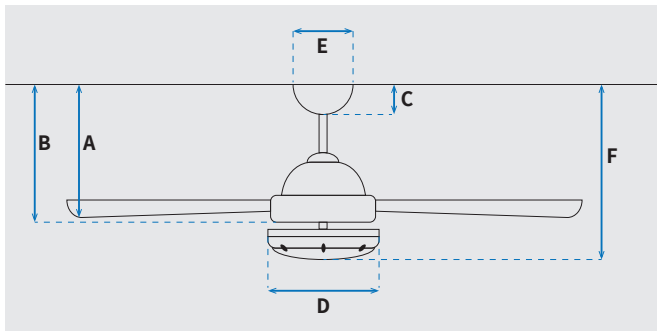

מקט: 73085-2848

DC
MOTOR

מאוורר תקרה דקורטיבי מבית המותג האמריקאי WESTINGHOUSE. בקוטר 42", מתאים לחדרים בגודל עד 20 מ"ר. מנוע עוצמתי DC שקט במיוחד בעל יעילות אנרגטית גבוהה, הפעלה באמצעות שלט. גוף תאורה מובנה 24W גוון אור משתנה 6500K, 4000K, 3000K 15 שנות אחריות על המנוע ושנתיים אחריות על החלקים.

נתונים טכניים

מנוע	
DC Motor 85x20mm	סוג מנוע ומידות
235/215/200/180/160/145	סיבובי מנוע לדקה (max)
32W/26W/20W/15W/11W/8W	הספק מנוע בוואט (max)
0.032 kW/h	צריכת חשמל מקסימלית kW/h
0.005/0.02	עלות צריכת חשמל מינ'/מקס' לשעה*
0.04/0.16	עלות צריכת חשמל מינ'/מקס' לילה**

* מחושב לפי קוט"ש 60.07 אגורות כולל מע"מ
** מחושב לפי 8 שעות

כלי	
Montana	סדרה
שלט	הפעלה באמצעות
6	מספר מהירויות
מצב חורף (פעולה הפוכה של המאוורר)	פונקציות מיוחדות
48	עוצמת רעש db
150	זרימת אוויר m ³ /Min
עד 20 מ"ר	מתאים לחדר בגודל
55.6x25.6x23	מידות אריזה (ס"מ)
באמצעות מוט בלבד (כלול)	סוג התקנה
12°	זווית התקנה מקסימלית
15 שנים על המנוע, שנתיים על גוף המאוורר	שנות אחריות

שרטוט

מידות (ס"מ)

29	A. מהתקרה ללהב הנמוך ביותר
24	B. מהתקרה לכפתור הפעלה
5.5	C. מהתקרה לקצה החופה
17	D. רוחב כיסוי מנוע
15	E. רוחב חופה
31.5	F. מהתקרה עד קצה חיפוי התאורה

מאוורר	
42"	קוטר באינץ'
105	קוטר בס"מ
24W LED	סוג גוף תאורה
CCT 3000K/4000K/6500K	גוון אור
2050lm/3000K, 2450lm/4000K, 2150lm/6500K (max)	לומן
IP20 - שימוש פנימי	דרגת אטימות
3	מספר להבים
ABS	חומר גלם להבים
שחור	צבע כנפיים
שחור	גימור גוף
15.25x1.905	אורך מוט (ס"מ)
5.5	משקל נטו (ק"ג)